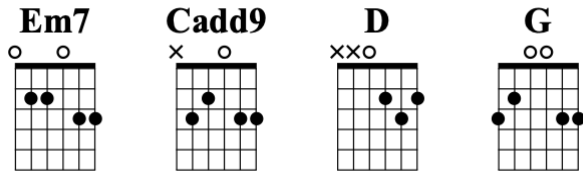

《粉色海洋》 - 周杰倫

原調：Bb 大調/Gm 小調

變調夾 Capo +3 G 大調/Em 小調

*曲譜並非 100%跟隨原版，已簡化適合初學者，只涵蓋教學內容，以學習與練習為目的。

Verse 1 主歌 1

Em7	Cadd9	D	G	D		水面上
蔚藍色的船屋	和長長的木板路	像風景插圖 細細描述	旅行中的	幸福	喔	
Em7	Cadd9	D	G	D		
你的微笑是我	欣賞世界的角度	我專注的記著 此刻甜甜的感覺	永不落幕		喔	
Em7	Cadd9	D	G	D		
這島上的公路	那微笑的袋鼠	我們一起呵護	這場愛的	旅途	那	
Em7	Cadd9	D	G	D		
告白的話說不清楚	還在月球漫步	你笑我這害羞的臉 紅通通像猴子	光著屁股	粉色海洋		

Chorus 1 副歌 1

Em7	Cadd9	D	G	D		
你回頭望	笑得像天	空里的	棉花	糖	輕輕的嘗	
Em7	Cadd9	D	G	D		
愛的模樣	我們的故	事像夢一樣		粉色海洋		
Em7	Cadd9	D	G	D		
閃著夕陽	那心動的時	間被你拉	長	甜蜜果香		
Em7	Cadd9	D	G	D		
濃郁著願	望	幸福就在	有你的	地方		