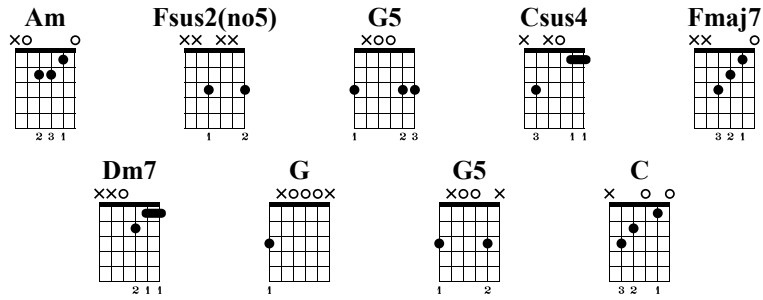

# 白月光与朱砂痣 简易版

大籽

Standard tuning

♩ = 70

Am: x0 2 3 1 o  
 Fsus2(no5): xx xx 1 2  
 G5: xoo 1 2 3  
 Csus4: x xo 3 1 1

1 2 3 5 5 5 3 3 3 0 1 1 0

TAB: 4/4

Am: x0 2 3 1 o  
 Fmaj7: xx o 3 2 1  
 Dm7: xxo 2 1 1  
 G: xooox 1  
 Am: x0 2 3 1 o  
 Fsus2(no5): xx xx 1 2

4 1 0 1 1 1 1 5 1 1 1 1 0 0 0 0 6 1 0 1 3 5 5 3

TAB: 4/4

G5: xoo 1 2 3  
 Csus4: x xo 3 1 1  
 Am: x0 2 3 1 o  
 Fmaj7: xx o 3 2 1  
 G5: xoo x 1 2  
 C: x o o 3 2 1

7 3 3 0 1 1 0 1 0 1 1 3 2 3 3 3 1 1 3 2 0 2

TAB: 4/4

C: x o o 3 2 1

10

TAB: 4/4