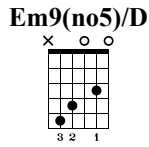

小幸运 简易版

田馥甄

Standard tuning

♩ = 70

s.guit.

1 2 0 3 1 3 3 0 3 0 3 0

4 3 3 0 0 1 0 5 1 2 1 2 0 6 0 0 3 1 0

7 1 1 3 1 0 8 0 0 1 0 1 3 3 4 5 3 1 0

10 3 1 0 3 1 11 0 3 0 0 3 0 12 3 3 0 0 1 3 3 0

Am **Em** **F**

13 14 15

TAB: 1 2 1 1 0 0 0 3 0 1 0 2 1 1 2 1 3 1 0

C **Em9(no5)/D** **Fadd9**

16 17 18

TAB: 0 0 0 1 1 0 1 1 4 3 3 0 0 1 3 2 1 2 3 2 1 2

G6 **C** **D7**

19 20 21

TAB: 0 0 1 1 0 3 1 0 0 1 5 4 5 5 4

G7 **C** **C**

22 23 24

TAB: 0 0 0 1 0 1 0 1 0 2 0 2 1 0 3

音樂人阿村 ACUN

Tabs 乐谱 下载 www.shawntanch.com