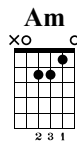

小幸运 简易版

田馥甄

Standard tuning

♩ = 70

s.guit.

1 2 0 3 1 3 3 0 3 0 3 0

4 3 3 0 0 1 0 5 1 2 1 2 0 6 0 0 3 1 0

7 1 1 3 1 0 8 0 0 1 0 1 3 3 4 5 3 1 0

10 3 1 0 3 1 11 0 3 0 0 3 0 12 3 3 0 0 1 3 3 0

Am **Em** **F**

13 14 15

TAB: 1 2 1 1 0 0 0 3 0 1 0 2 1 1 2 1 3 1 0

C **Em9(no5)/D** **Fadd9**

16 17 18

TAB: 0 0 0 1 1 0 1 1 4 3 3 0 0 1 3 2 1 2 3 2 1 2

G6 **C** **D7**