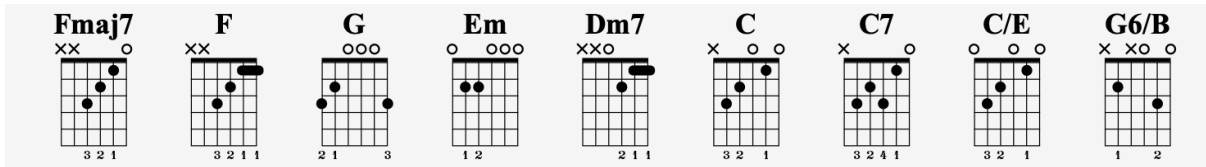

《夏天的风》 - 温岚

原调：D 大调

Capo 2 品 弹 C 大调

(F 可由 Fmaj7 取代)

Verse1 主歌 1

[F] G |Am C/E |F G |Am | 七月的风
 懒懒的 连云都变热热的 不久后天闷闷的 一阵 午后雨下 过 喔...Yeah...

[F] G |Am C/E |F G |Am |
 气温 爬升到无法再忍受 索性闭上了双眼 让想像任意 改变 场景两个人一

Pre Chorus

[Dm7] G6/B |Em Am |Dm7 C/E |F G |
 起散 著步 我的脸也轻轻贴着你 胸口 听到心跳 喔...在乎我和天气一样温度 夏天的风

Chorus 副歌

[F] G |Em Am |Dm7 G |C C7 |
 我永远 记得清清楚楚的说 你爱 我我看见你 酷酷的笑容 也有腼腆的时候 夏天的风

[F] G |Em Am |Dm7 G |C |
 正暖暖 吹过 穿过头发 穿过耳朵 你和我的夏天 风轻轻说 著

Bdg

[F] G |Am |F G |Am |
 温柔暖暖的海风 吹到高高的山峰 温的风 山的风 吹成我山峰 温柔暖暖的海风 吹到高高的山峰 温的风 山的风 吹成我山峰

[F] G |Am |F G |C |
 温柔暖暖的海风 吹到高高的山峰 温的风 山的风 吹成我山峰 为什么你不在 问山风你会回来