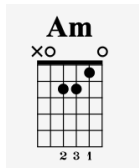

《夏天的风》 - 温岚

原调：D 大调

Capo 2 品 弹 C 大调

(F 可由 Fmaj7 取代)

Verse1 主歌 1

[F] G |Am C/E |F G |Am | 七月的风
 懒懒的 连云都变热热的 不久后天闷闷的 一阵 午后雨下 过 喔...Yeah...

[F] G |Am C/E |F G |Am |
 气温 爬升到无法再忍受 索性闭上了双眼 让想像任意 改变 场景两个人一

Pre Chorus

[Dm7] G6/B |Em Am |Dm7 C/E |F G |
 起散 著步 我的脸也轻轻贴着你 胸口 听到心跳 喔...在乎我和天气一样温度 夏天的风

Chorus 副歌

[F] G |Em Am |Dm7 G |C C7 |
 我永远 记得清清楚楚的说 你爱 我我看见你 酷酷的笑容 也有腼腆的时候 夏天的风

[F] G |Em Am |Dm7 G |C |
 正暖暖 吹过 穿过头发 穿过耳朵 你和我的夏天 风轻轻说 著

Bdg

[F] G |Am |F G |Am |
 温柔暖暖的海风 吹到高高的山峰 温的风 山的风 吹成我山峰 温柔暖暖的海风 吹到高高的山峰 温的风 山的风 吹成我山峰

[F] G |Am |F G |C |
 温柔暖暖的海风 吹到高高的山峰 温的风 山的风 吹成我山峰 为什么你不在 问山风你会回来