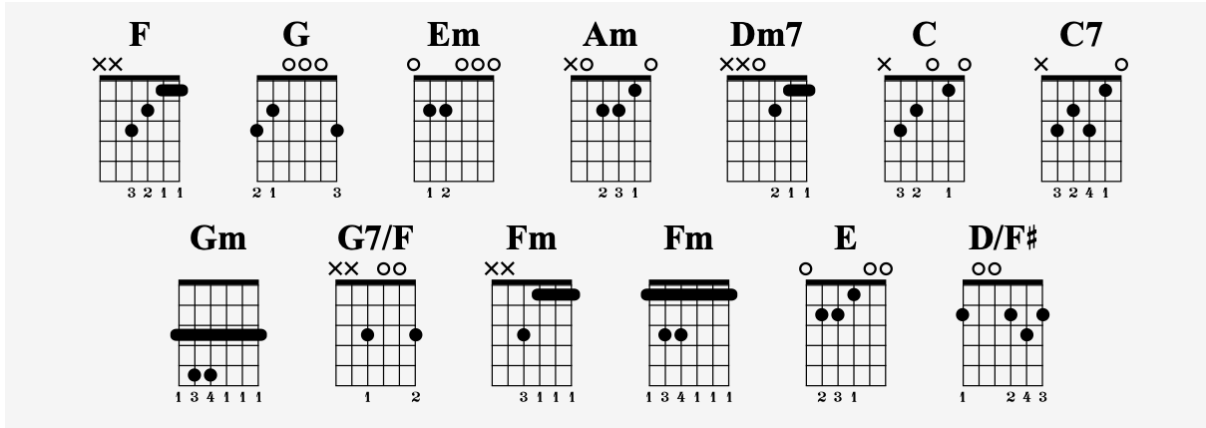

# 《爱，存在》 - 魏奇奇

原调：Eb 大调

Capo 3 品 弹 C 大调

拍子：4/4 拍

\*曲谱并不完整，只涵盖教学内容，以学习与练习为目的。

## Verse 主歌

|F G |Em Am |F G |C  
 雨季總會 忘了離開 打落薔薇 每次 盛開  
 |F G |Em Am |Dm7 G |C  
 我們激動 爭吵 相擁 相愛 想念每一次落單 你的 溫柔讓心跳 崇拜

## Chorus 副歌

|F G7/F |Em Am |Dm7 G |C Gm C |  
 只在你身上存在 要不是你 不會哭得笑得傻得像小孩 在一起 不簡單 別輕易 說分開 你給的愛

|F Fm |Em E Am D/F# |Dm7 G |Am F |  
 都變成我的依賴 依賴著 你的我可以盡情不勇敢 因為你我相信 愛存在 In your eyes in your eyes in my life