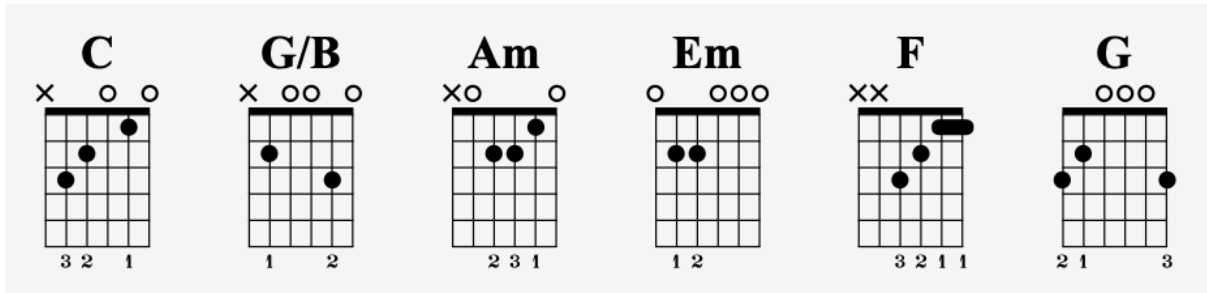

《情非得已》 - 庾澄庆

原调：C 大调

*曲谱并非 100%跟随原版，已简化适合初学者，只涵盖教学内容，以学习与练习为目的。

Chorus1 副歌 1

|C 自己會愛上 |G/B 你 |Am 不敢讓自己靠得 |Em 太近 | 只怕我
 怕我

|F 沒什麼能夠 |Em 給你 |F 愛你也需要 |G 很大的勇氣 | 只怕我

Chorus2 副歌 2

|C 自己會愛上 |G/B 你 |Am 也許有天會情不 |Em 自禁 | 想念

|F 只讓自己苦了 |Em 自己 |F G |C 愛上你是我情非得已

音樂人阿村 ACUN