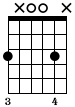

怎么了 简易

周兴哲

Standard tuning

♩ = 60

Em7/C

Em7/A

Fmaj7

s.guit.

G5

Em7/C

Em7/A

Fmaj7

G5

Am

G/B

Fmaj7

G5

Em7/C

Em

Am7

Em

Fadd9

Em

Am

Am7/D