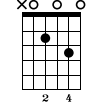

怎么了 简易

周兴哲

Standard tuning

♩ = 60

Em7/C

Em7/A

Fmaj7

s.guit.