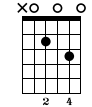

怎么了 简易

周兴哲

Standard tuning

♩ = 60

Em7/C

Em7/A

Fmaj7

s.guit.

G5

Em7/C

Em7/A

Fmaj7

G5

Am

G/B

Fmaj7

G5

Em7/C

Em

Am7

Em

Fadd9

Em

Am

Am7/D