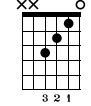

怎么了 简易

周兴哲

Standard tuning

♩ = 60

Em7/C

Em7/A

Fmaj7

s.guit.