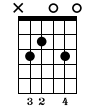

怎么了 简易

周兴哲

Standard tuning

♩ = 60

Em7/C

Em7/A

Fmaj7

s.guit.

G5

Em7/C

Em7/A

Fmaj7

G5

Am

G/B

Fmaj7

G5

Em7/C

Em

Am7

Em

Fadd9

Em

Am

Am7/D