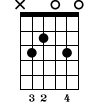

怎么了 简易

周兴哲

Standard tuning

♩ = 60

Em7/C

Em7/A

Fmaj7

s.guit.