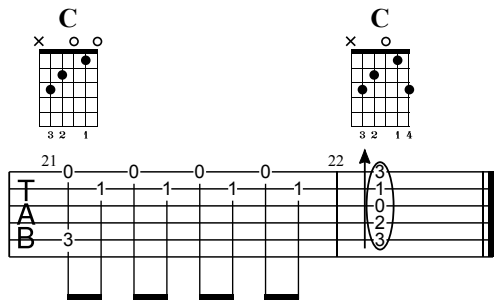

我很好骗 简易版

动力火车

Standard tuning

♩ = 70

s.guit.

Capo fret 2

Chord diagrams: C (x0231), B5(b5) (x211), E5 (02200), Am (x0231).

Chord diagrams: Gm (13321), C(no5) (x1111), Fmaj7 (32131), Em7 (02204), Am7 (x0231), Am/D (x0231).

Chord diagrams: Em7/G (32131), C (x0231), B5(b5) (x211), E5 (02200), Am (x0231).

Chord diagrams: Gm (13321), C(no5) (x1111), Fmaj7 (32131), Em7 (02204), Am7 (x0231), Am/D (x0231).

Chord diagrams: Em7/G (32131), C (x0231), D7 (xx0213), Fm (xx3111).